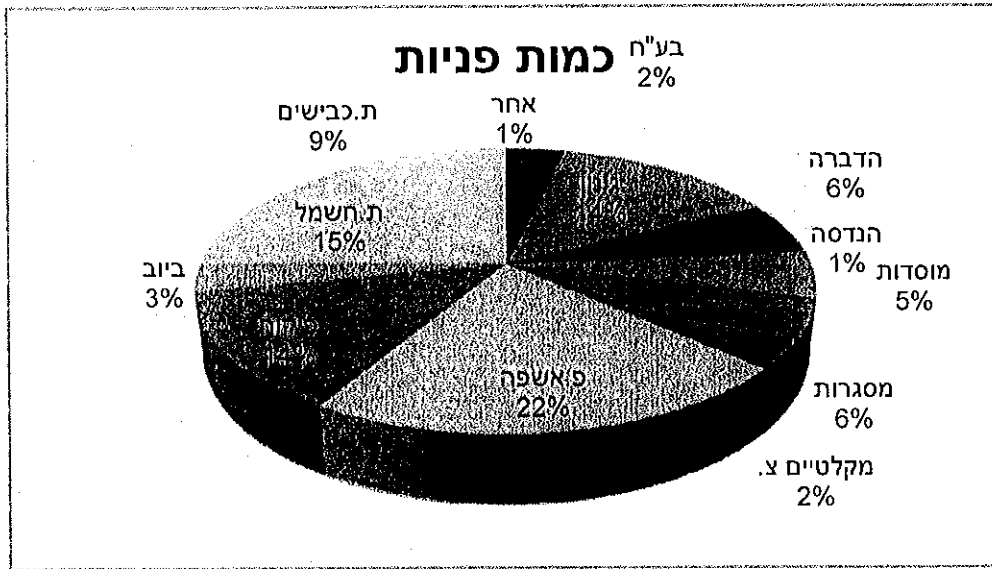

כמות פניות לחודש פבואר 198

מחלקה	כמות פניות
אחר	3
בע"ח	5
גיבון	30
הדברה	12
הנדסה	1
מוסדות	11
מסגרות	13
מקלטיים צ.	4
פ.אשפה	47
פיקוח	29
ביוב	7
ת.חשמל	33
ת.כבישים	20

סה"כ פניות - 198
סה"כ פתוחות - 12

בברכה מזי מלכה

מחלקה	פניות פתוחות
גיבון	4
ת.חשמל	3
ת.כבישים	5