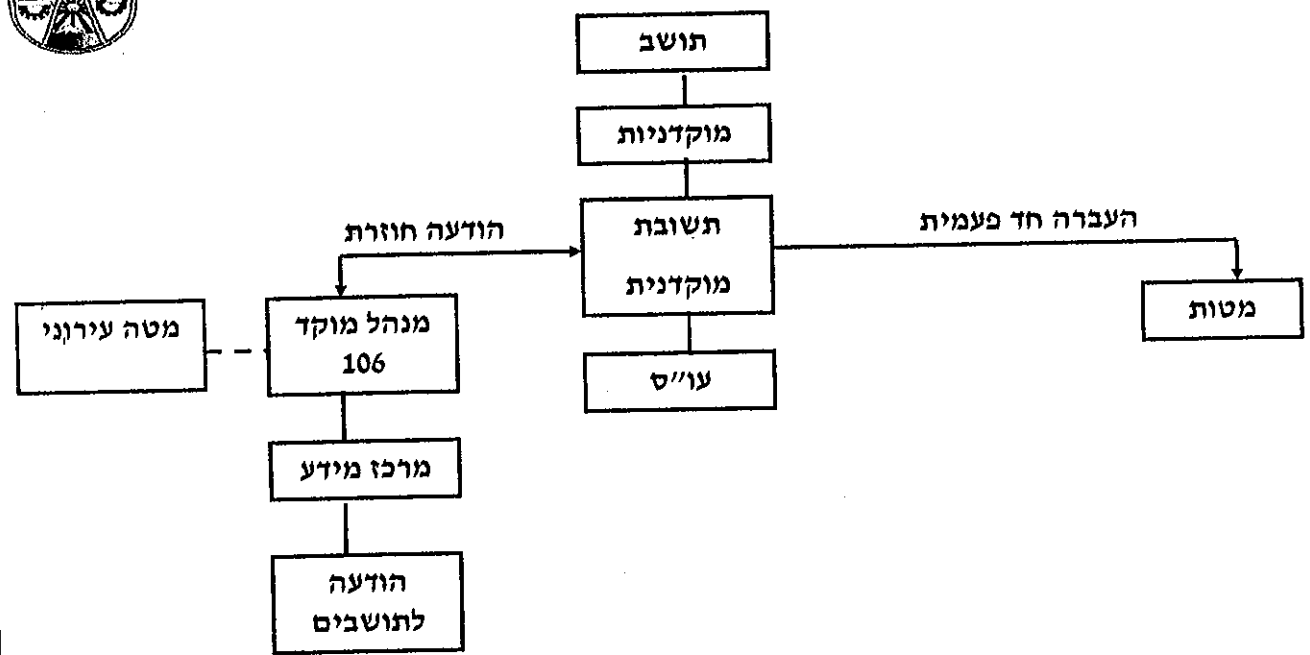

תרשים זרימה הודעה - תקלה / פניה